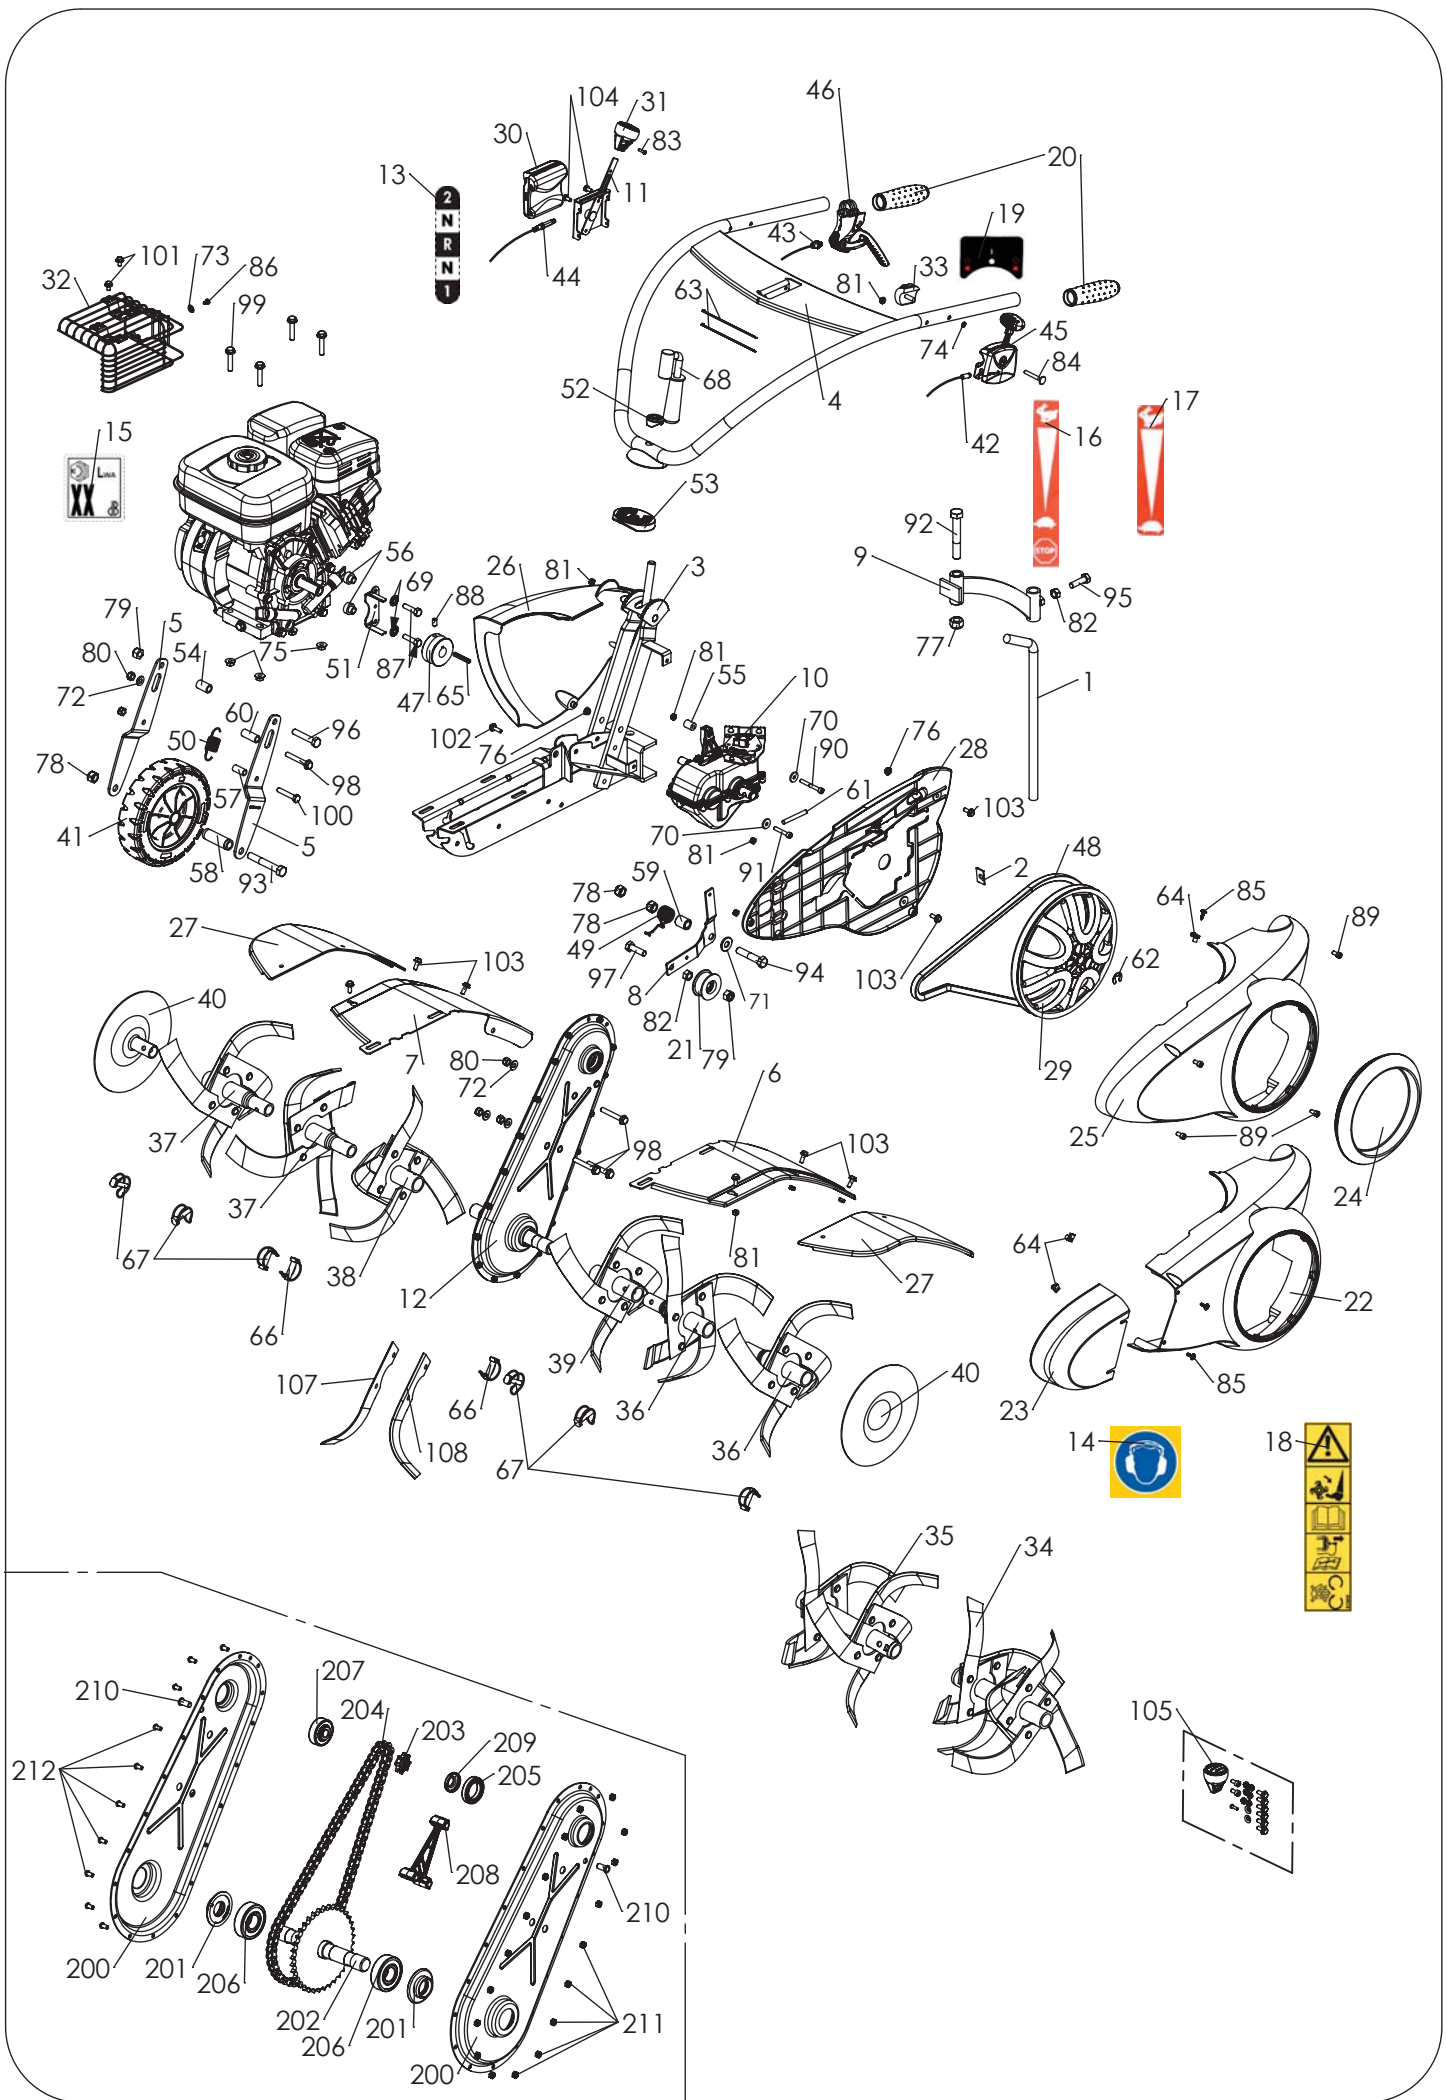

Pièces de rechange Spare parts list

3000**21**

*MOTOBINEUSE
TILLER*

Rep N°	Ref.	Désignation	Description	Moteur Engine	Qte
1	3502010320	BEQUILLE Ø16 xNOIRx	SPUR BLACK		1
2	3003210010	BUTEE SNAP IN	Snap in stop		1
3	3002210307	CHASSIS M0701 NOIR RAL 9005	M0701 FRAME BLACK RAL 9005		1
3	3002210607	CHASSIS M0701 GRIS 627	M0701 FRAME GREY 627		2
4	3002210306	GUIDON M0701 NOIR RAL 9005	M0701 HANDLEBAR BLACK		1
4	3002210506	GUIDON M0701 GRIS RAL 8120	M0701 HANDLEBAR GREY RAL 8120		1
4	3003210002	GUIDON M0701 GRIS 8201	M0701 HANDLEBAR GREY RAL 8201		1
5	3002210305	PLATINE ROUE DE TRANSPORT NOIR RAL 9005	Wheel support black RAL 9005		2
6	3002210304	AILE PROTECTION GAUCHE M0701 NOIR RAL 9005	M0701 TINE GUARD LEFT BLACK RAL 9005		1
6	3002210504	AILE PROTECTION GAUCHE M0701 GRIS RAL 8120	M0701 TINE GUARD LEFT GREY RAL 8120		1
6	3002211304	AILE PROTECTION GAUCHE M0701 ROUGE RAL 3002	M0701 TINE GUARD LEFT RED RAL 3002		1
7	3002210303	AILE PROTECTION DROITE M0701 NOIR RAL 9005	M0701 TINE GUARD RIGHT BLACK RAL 9005		1
7	3002210503	AILE PROTECTION DROITE M0701 GRIS RAL 8120	M0701 TINE GUARD RIGHT GREY RAL 8120		1
7	3002211303	AILE PROTECTION DROITE M0701 ROUGE RAL 3002	M0701 TINE GUARD RIGHT RED RAL 3002		1
8	3002210201	LEVIER EMBR 98x117	PLATE FOR CLUTCH LEVER		1
9	3002000322	CORPS EPERON REGL CINTRE NOIR	Black adjustable spur support		1
10	3001000057	BOITE DE VITESSE F0603 BV2+1R DOIGT D'INDEXAGE	Gear box 2 front speed 1 reverse speed		1
11	3001000055	COMMANDE VITESSE F0603	GEAR LEVER CONTROL		1
12	3001000050	STARTER 8/37 BOULONNE BV	Bolted transmission 8/37		1
13	0503010315	STICKER VITESSE 2+N+R+N+1 F0603	SPEED LABEL 2+N+R+N+1		1
14	0503000077	ETIQ. "SECURITE" 31x31 MM PROTECTION AUDITIVE	SAFTY STICKER EARS PROTECTION		1
15	0503000062	"ETIQ. "NIVEAU DE BRUIT" 93	STICKER NOISE LEVEL '93Db'	950 SERIES	1
15	0503000080	ETIQ. "NIVEAU DE BRUIT" 100 dB	STICKER NOISE LEVEL '100Db'	GX, R210, Lc170, BS800, BS65, BS750	1
15	0503000079	ETIQ. "NIVEAU DE BRUIT" 98 dB	Sticker noise lever '98Db'	EP, SH265	1
16	0503000045	ETIQ. POIGNEE GAZ (AVEC STOP)	STICKER THROTTLE CONTROL STOP-MIN-MAX	EP, BS800, BS65, BS750, 950 SERIES	1
17	0503000043	ETIQ. GAZ (SS STOP)VERS PNEUM DIM 42X11	Label throttle control without stop	GX, R210, Lc170, SH265	1
18	0503000036	"ETIQ. "SECURITE 5 LOGOS""Xce	STICKER SECURITY		1
19	0503000031	"ETIQ. "MARCHE/ARRET"/SWITCH DIM 20 X 15	STICKER SWITCH ON/OFF GX	GX, R210, Lc170, SH265	1
20	0341000068	POIGNEE ELASTO D25 avec lèvre	Rubber hand side grip		2
21	0341000003	GALET 2 EPAULEMENTS ROUL 6200 ZZ	CLUTCH RUNNER ROUL 6200 ZZ		1
22	0340010173	CAPOT COURROIE M0701 DECOUPE NOIR RAL9005	BELT COVER M0701 CUT BLACK RAL9005		1
22	0340010174	CAPOT COURROIE M0701 DECOUPE ROUGE RAL3001	BELT COVER M0701 CUT RED RAL3001		1
22	0340010175	CAPOT COURROIE M0701 DECOUPE ORANGE P1375C	BELT COVER M0701 CUT ORANGE P1375C		1
22	0340010176	CAPOT COURROIE M0701 DECOUPE VERT RAL6029	BELT COVER M0701 CUT GREEN RAL6029		1
22	0340010177	CAPOT COURROIE M0701 DECOUPE BLEU RAL5010	BELT COVER M0701 CUT BLUE RAL5010		1
23	0340010169	TRAPPE AV CAPOT COURROIE POULIE DOUBLE NOIR RAL9005	FRONT BELT COVER DOUBLE PULLEY BLACK RAL9005		1
23	0340010170	TRAPPE AV CAPOT COURROIE POULIE DOUBLE ROUGE RAL3001	FRONT BELT COVER DOUBLE PULLEY RED RAL3001		1
23	0340010171	TRAPPE AV CAPOT COURROIE POULIE DOUBLE ORANGE P1375C	FRONT BELT COVER DOUBLE PULLEY ORANGE P1375C		1
23	0340010172	TRAPPE AV CAPOT COURROIE POULIE DOUBLE VERT RAL6029	FRONT BELT COVER DOUBLE PULLEY GREEN RAL6029		1
23	0340010178	TRAPPE AV CAPOT COURROIE POULIE DOUBLE BLEU RAL5010	FRONT BELT COVER DOUBLE PULLEY BLUE RAL5010		1
24	0340010168	DISQUE HABILLAGE CREUX M0701 ROUGE RAL3001	M0701 DRESS UP HOLLOW DISK RED RAL3001		1
24	0340010158	DISQUE HABILLAGE CREUX M0701 VERT RAL 6029	M0701 DRESS UP HOLLOW DISK GREEN RAL 6029		1
24	0340010130	DISQUE HABILLAGE CREUX M0701 BLEU RAL 5010	M0701 DRESS UP HOLLOW DISK BLUE RAL 5010		1
24	0340010113	DISQUE HABILLAGE CREUX M0701 TRANSPARENT	M0701 DRESS UP HOLLOW DISK TRANSPARENCY		1
24	0340010112	DISQUE HABILLAGE CREUX M0701 GRIS (627)	M0701 DRESS UP HOLLOW DISK GREY (627)		1
24	0340010106	DISQUE HABILLAGE CREUX M0701 NOIR RAL 9005	M0701 DRESS UP HOLLOW DISK BLACK RAL 9005		1
25	0340010152	CAPOT COURROIE M0701 JAUNE RAL 1021	M0701 BELT COVER YELLOW RAL 1021		1
25	0340010144	CAPOT COURROIE M0701 ORANGE P1375C	M0701 BELT COVER ORANGE P1375C		1
25	0340010140	CAPOT COURROIE M0701 VERT RAL 6029	M0701 BELT COVER GREEN RAL 6029		1
25	0340010134	CAPOT COURROIE M0701 BLEU RAL 5010	M0701 BELT COVER BLUE RAL 5010		1
25	0340010132	CAPOT COURROIE M0701 ORANGE RAL 2009	M0701 BELT COVER ORANGE RAL 2009		2
25	0340010115	CAPOT COURROIE M0701 ROUGE RAL3001	M0701 BELT COVER RED RAL 3001		1
25	0340010108	CAPOT COURROIE M0701 Noir RAL 9005	M0701 BELT COVER BLACK RAL 9005		1
26	0340010151	CAPOT DROIT M0701 JAUNE RAL 1021	M0701 RIGHT COVER YELLOW RAL 1021		1
26	0340010143	CAPOT DROIT M0701 ORANGE P1375C	M0701 RIGHT COVER ORANGE P1375C		1
26	0340010139	CAPOT DROIT M0701 VERT RAL 6029	M0701 RIGHT COVER GREEN RAL 6029		1
26	0340010133	CAPOT DROIT M0701 BLEU RAL 5010	M0701 RIGHT COVER BLUE RAL 5010		1
26	0340010131	CAPOT DROIT M0701 ORANGE RAL 2009	M0701 RIGHT COVER ORANGE RAL 2009		2
26	0340010114	CAPOT DROIT M0701 ROUGE RAL3001	M0701 RIGHT COVER RED RAL 3001		1
26	0340010107	CAPOT DROIT M0701 Noir RAL 9005	M0701 RIGHT COVER BLACK RAL 9005		1
27	0340010117	ENSEMBLE EXT TOLE PROT M0701 ROUGE RAL 3001	GUARD EXTENSION LEFT & RIGHT RED RAL 3001		1
27	0340010116	ENSEMBLE EXT TOLE PROT M0701 NOIR RAL 9005	GUARD EXTENSION LEFT & RIGHT BLACK RAL 9005		1
27	0340010138	ENSEMBLE EXT TOLE PROT M0701 ORANGE P1375C	GUARD EXTENSION LEFT & RIGHT ORANGE P1375C		1
27	0340010137	ENSEMBLE EXT TOLE PROT M0701 VERT RAL 6029	GUARD EXTENSION LEFT & RIGHT GREEN RAL 6029		1
27	0340010135	ENSEMBLE EXT TOLE PROT M0701 BLEU RAL 5010	GUARD EXTENSION LEFT & RIGHT BLUE RAL 5010		1
28	0340010109	CACHE INTERIEUR M0701 NOIR RAL9005	M0701 interior hide		1
29	0340010105	POULIE Ø260 GRIS 7040	TRANSMISSION PULLEY Ø206		1
30	0340000012	COQUE LEVIER DE VITESSE F0603	GEAR CONTROL COVER		1
31	0340000011	POMMEAU LEVIER DE VIT M0701	SPEED SELECTOR LEVER		1
32	0330032001	GRILLE ECHAPPEMENT EP	EXHAUST GRILL EP	EP	1
32	0330012009	GRILLE ECHAPP GX120/GX160 UT2	EXHAUST GRILL GX120/GX160 UT2	GX	1
32	0330062003	GRILLE ECHAPP LONCIN 212cc	EXHAUST GRILL LONCIN 212cc	Lc 170	1
32	0330092003	GRILLE ECHAPP R180/R210	EXHAUST GRILL R180/R210	R 210	1
32	0330102001	GRILLE ECHAPP KÖHLER SH265	EXHAUST GRILL KÖHLER SH265	SH 265	1
33	0330012006	SWITCH STOP GX	Switch engine cut-off	GX, R210	1
33	0330062001	SWITCH ON/OFF LONCIN	SWITCH ON/OFF LONCIN	Lc170, SH265	1
34	0320010020	FRAISE DEPART MONO GAUCHE D25 HEL 40X4	LEFT TWIN TINES D25 HELICOID BLADE (40X4)		1
35	0320010019	FRAISE DEPART MONO DROITE D25 HEL 40X4	RIGHT TWIN TINES D25 HELICOID BLADE (40X4)		1
36	0320010008	FRAISE ADDIT HEL 40X4 GAUCHE	LEFT ADDITIONAL TINE D25 HELICOID BLADE (40X4)		2
37	0320010007	FRAISE ADDIT HEL 40X4 DROIT	RIGHT ADDITIONAL TINE D25 HELICOID BLADE (40X4)		2
38	0320010006	FRAISE DEPART DEM HEL 40X4 DROIT	RIGHT TINE REMOVABLE D25 HELICOID BLADE (40X4)		1
39	0320010005	FRAISE DEPART DEM HEL 40X4 GAUCHE	LEFT TINE REMOVABLE D25 HELICOID BLADE (40X4)		1
40	0320010001	DISQUE D25 NOIR RAL9005	DISK D25 BLACK RAL9005		2
41	0309000033	ROUE RT DIAM200 ALS 20	RT wheel Ø200 bore 20		1
42	0308040055	CABLE GAZ x1150xLF60 20° MANETTE LGC	THROTTLE CABLE 1150 STROKE 60	BS 800, BS 65	1
42	0308040050	CABLE GAZ x1050 xLF60 20° MANETTE LGC	Throttle cable Lg 1050mm stroke 60mm	EP, GX, R210, BS 750, SH265, Lc170, 950 SERIES	1