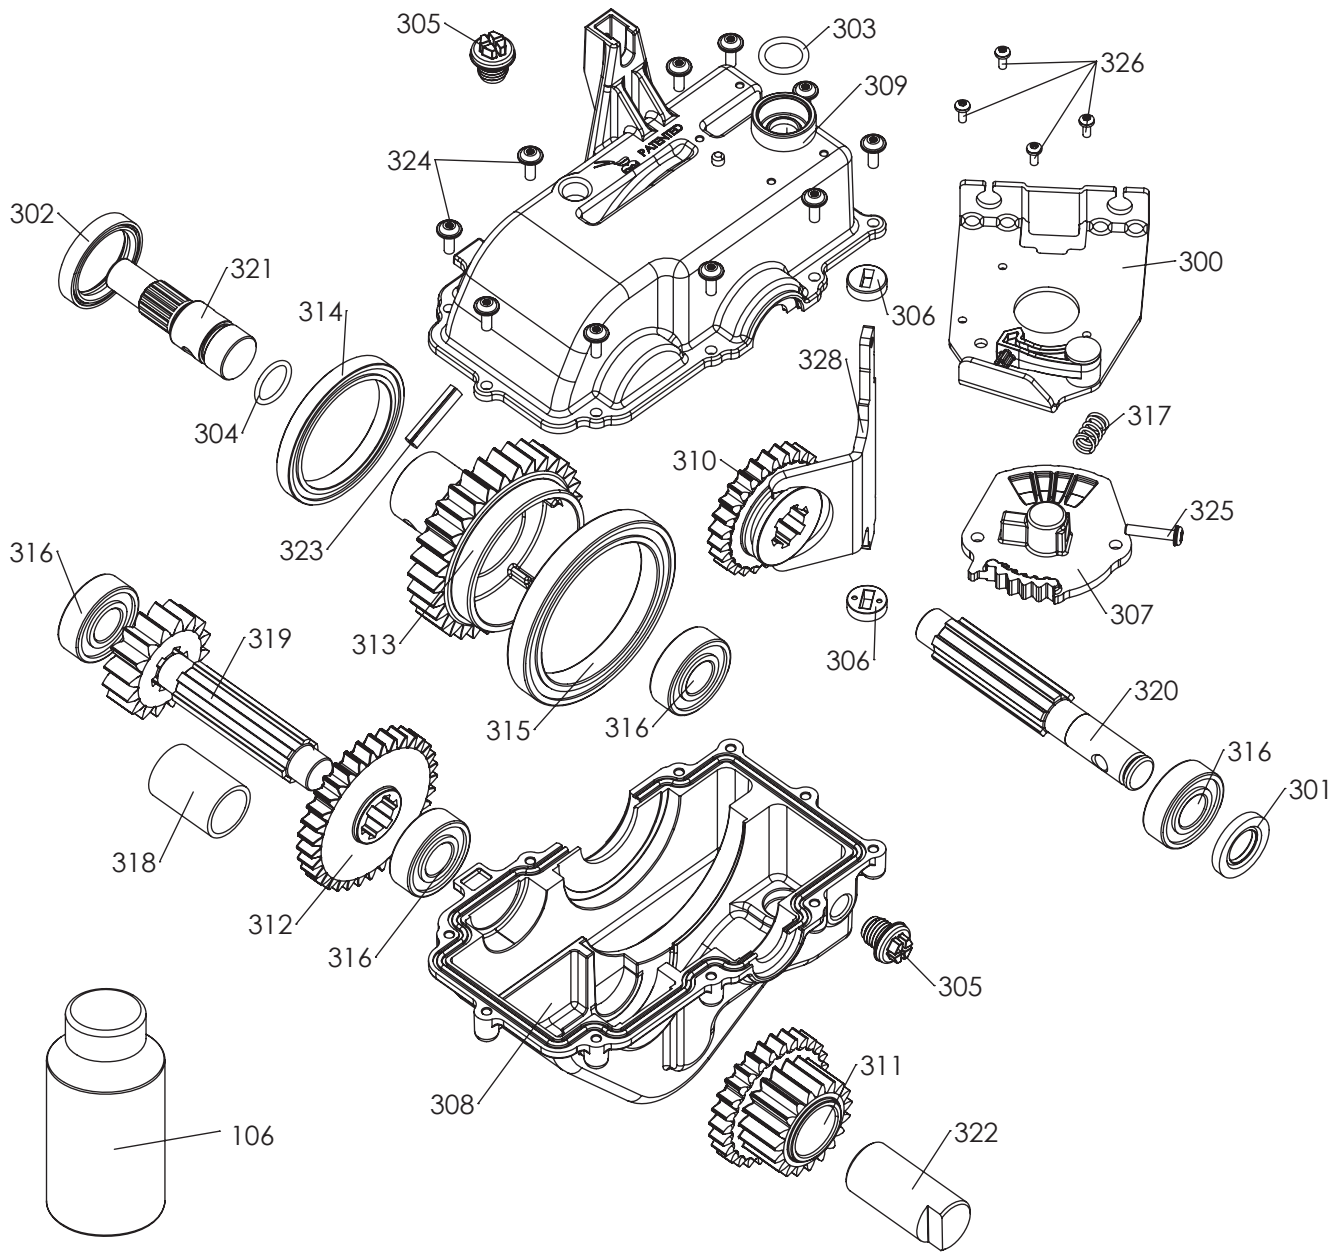

Rep N°	Ref.	Désignation	Description	Qte
300	3001000058	TOLE SELECTEUR VIT. SERTI	SPEED SELECTION CABLE PLAT	1
301	0343020003	BAGUE D'ETANCHEITE 15x28x4 IEL AI DL	SEALING WASHER15x28x4	1
302	0343020002	Bague d'étanchéité 30x40x7 IEL AI DL	Sealing washer 30X40X7	1
303	0343010005	JOINT TORIQUE Ø15x2.5	O'RING SEAL Ø15x2.5	1
304	0343010004	JOINT TORIQUE Ø16x2	O'RING SEAL Ø16x2	1
305	0341000093	BOUCHON M12X1.5	CAP M12x1.5	2
306	0340000010	ENTRETOISE GUIDE FOURCHETTE F0603	FORK GUIDE F0603	2
307	0340000009	LEVIER SELECTION DE VITESSE F0603	SPEED SELECTOR LEVER	1
308	0340000008	COQUE INFERIEUR F0603	BOTTOM CARTER F0603	1
309	0340000007	COQUE SUPERIEUR F0603	UPPER CARTER F0603	1
310	0306050044	PIGNON BALADEUR 26 dts M2	SELECTION GEAR 26th M2	1
311	0306050043	PIGNON MAR 19 et 27 dts M2	REVERSE GEAR 19-27 th M2	1
312	0306050042	PIGNON 1er 33 dts M2	1ST GEAR 33 th M2	1
313	0306050040	PIGNON SORTIE BOITE 31 dts M2.5	OUTPUT GEAR 31 th M2.5	1
314	0306010040	ROULEMENT 6810	BALL BEARING 6810	1
315	0306010039	ROULEMENT 6813	BALL BEARING 6813	1
316	0306010038	Roulement 6202	Ball bearing 6202	4
317	0305020015	RESSORT CP 9x15 12/10 GALVA	Locking spring	1
318	0302020113	ENTRETOISE 20x24x33	SPACER 20x24x33	1
319	0302010111	ARBRE SECONDAIRE F0603	SECONDARY SHAFT F0603	1
320	0302010110	ARBRE D'ENTREE F0603	INPUT SHAFT F0603	1
321	0302010109	ARBRE DE SORTIE F0603	OUTPUT SHAFT F0603	1
322	0302010108	ARBRE TERTIAIRE MAR/1ER F0603	THIRD SHAFT F0603	1
323	0301020018	Goupille HBK 6x28 DIN 8748 ST	Cotter-pin 6x28	1
324	0300090405	Vis Altracs WN5151 40x12z Ejoj: 6317036809	Screw Altracs WN5151 40x12z	10
325	0300090403	VIS TORX WN 1452 K40x20	Screw WN 1452 K40x20 Torx	1
326	0300090303	Vis altracs WN5251 K30x8z	Screw WN5251 K30x8z	4
328	3002000001	FOURCHETTE F0603 TRAITEE	SELECTION FORK F0603 WITH TREATMENT	1
329	0306050041	PIGNON INTER 16 dts M2.5	INTERMEDIATE GEAR 16 th M2.5	1